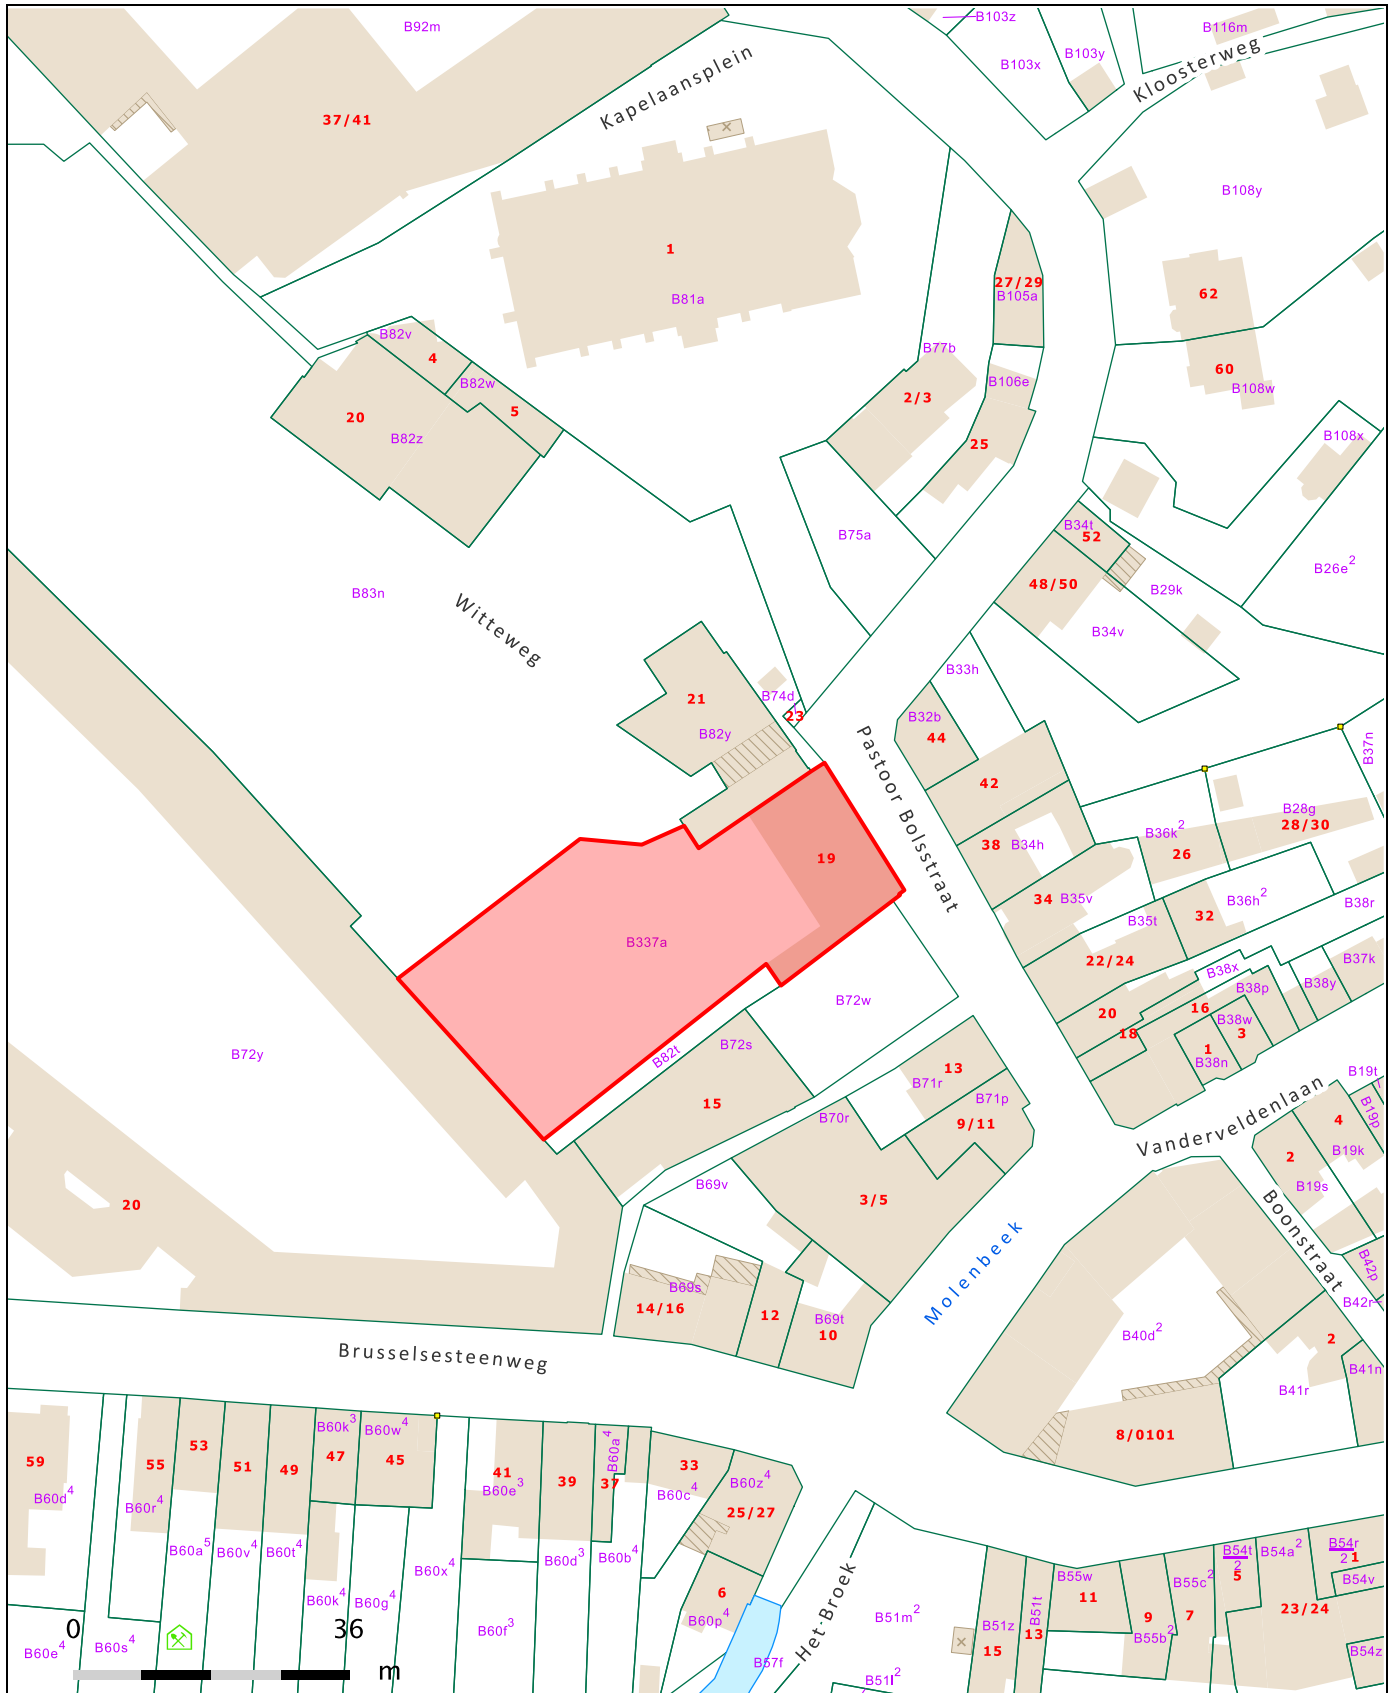

ALSEMBERG Pastoor Bolsstraat 19

Gecentreerd op: BEERSEL 2 AFD/ALSEMBERG/

Meest recente toestand

Schaal: 1/1000

© 07/11/2019 - De AAPD is de auteur van het kadastraal percelenplan en de producent van de databank waarin deze gegevens zijn opgenomen en geniet de intellectuele eigendomsrechten opgenomen in de Auteurswet en de Databankenwet. Vanaf 01/01/2018 worden de gebouwen op het kadastraal percelenplan geleidelijk vervangen door een dataset beheerd door de gewesten. De AAPD zal dan niet langer verantwoordelijk zijn voor de voorstelling van de gebouwen op het kadastraal percelenplan.